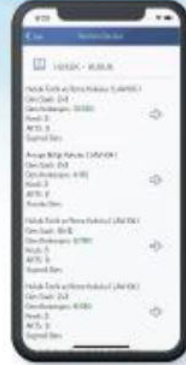

Öğrenciler;

- ✓ Aldıkları Derslere,
- ✓ Ders Programına,
- ✓ Sınav Takvimine,
- ✓ Sınav Notlarına,
- ✓ Devamsızlık Durumlarına,
- ✓ Müfredat Bilgilerine,
- ✓ Transkript ve kişisel bilgilerine kolayca ulaşabilmektedir.